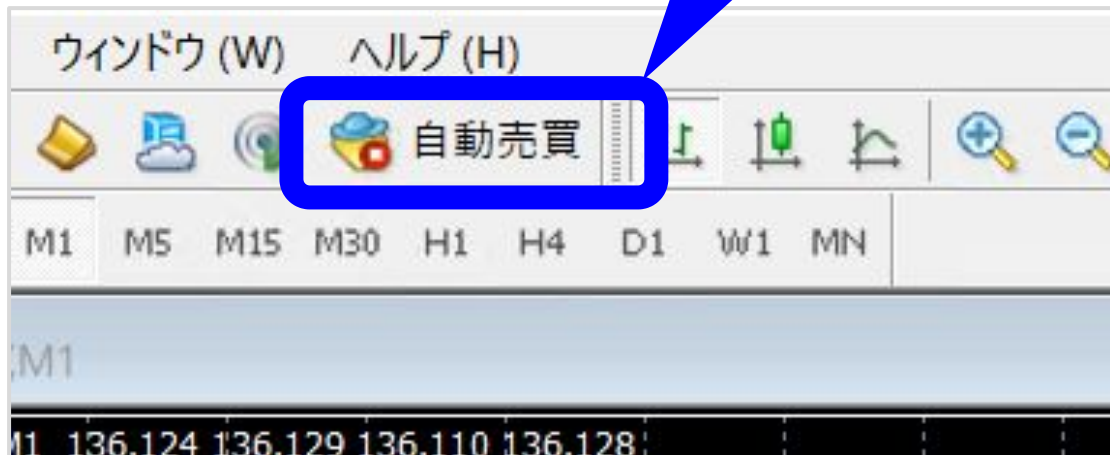

(1) 変更前の準備

自動売買をオフにしてから設定を行ってください。

事前にご確認ください

取引中のポジションがある状態で設定の変更を行う場合、自動売買をオフにして損切り調整機能の設定変更を行っても、**取引中のポジションには反映されません。**

取引中のポジションがある状態で一度自動売買をオフすると、そのポジションは**オンにした後自動で決済されなくなりますのでご注意ください。**