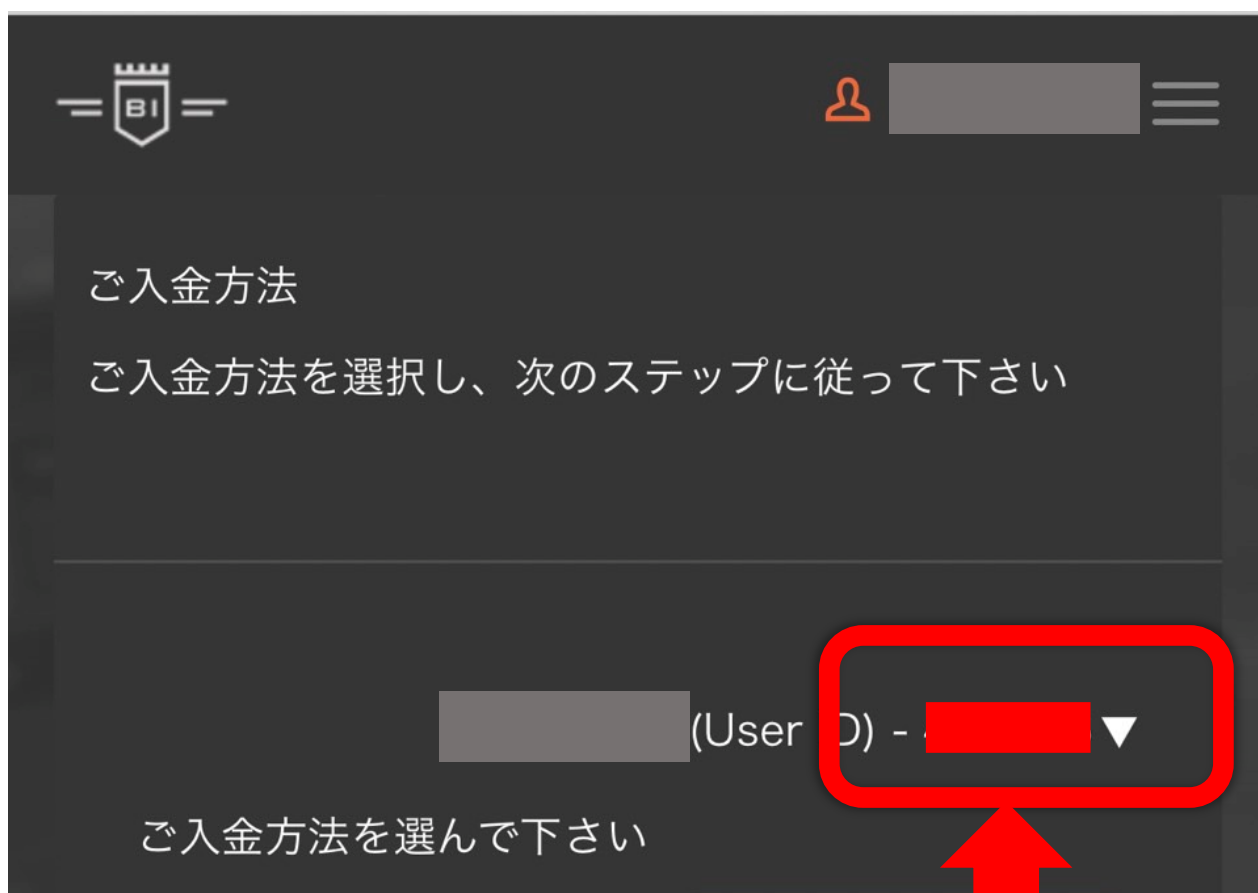

(User ID) - の横にある6桁の番号
をメモして控えておいてください

設定に必要です。
番号を控えておいてください。