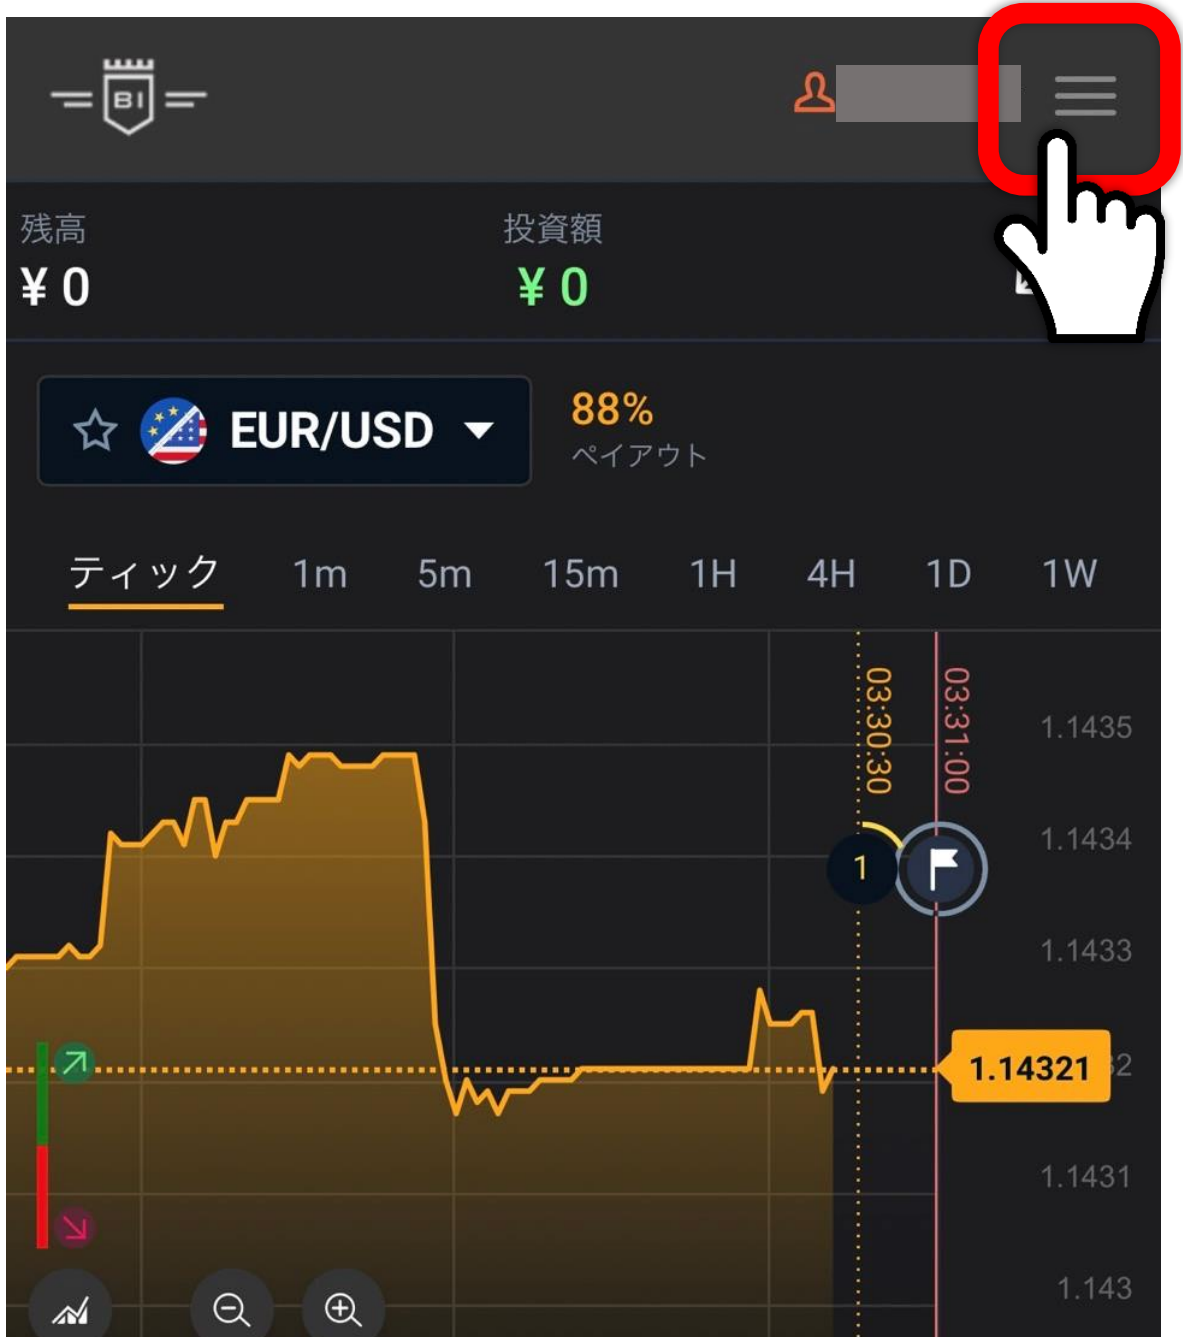

# bi-winning に登録している メールアドレスとパスワードを入力し 「ログイン」をタップする

半角英数字で入力します

✉ メールアドレス \*

🔑 パスワード \*

パスワードの紛失

登録時、ご自身で決めた  
パスワードを入力します

ログイン

<https://w>

ログインが出来たら  
以下のような画面に切り替わるので  
右上の「≡」をタップする