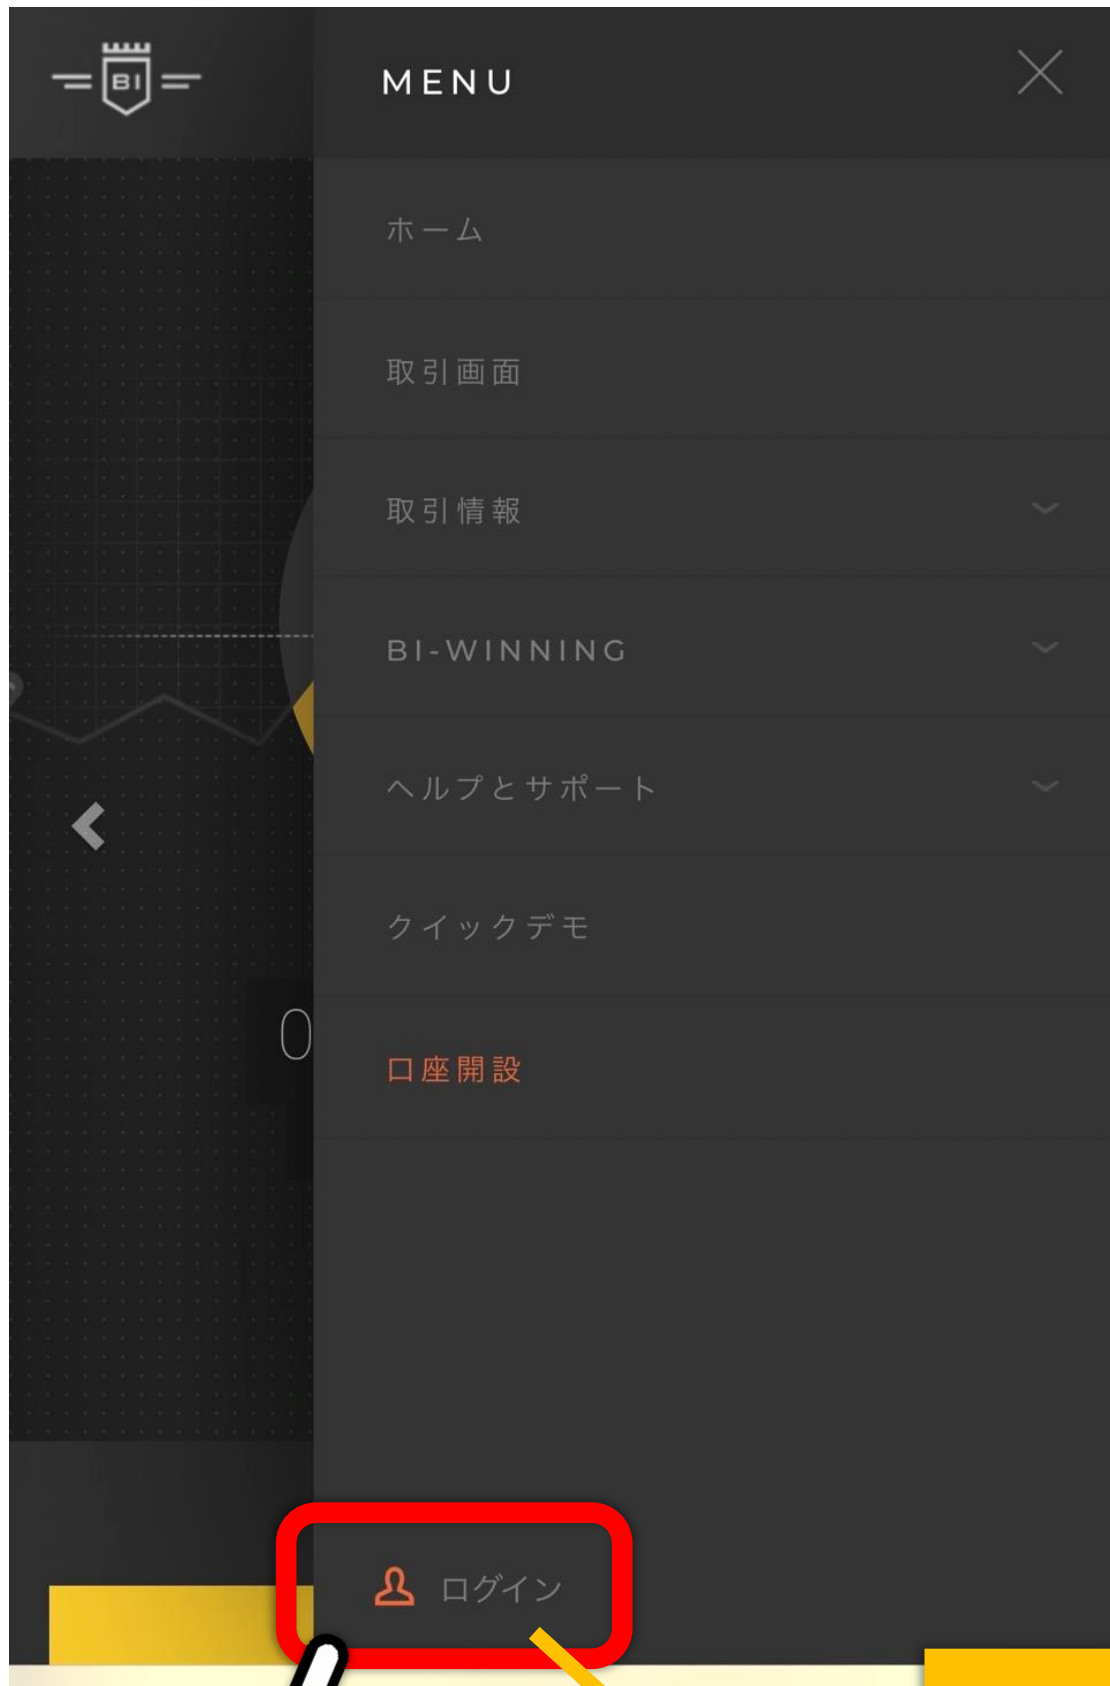

# bi-winning の ID 確認方法

bi-winning にアクセスし「≡」をタップ

# 「ログイン」をタップ

拡大図