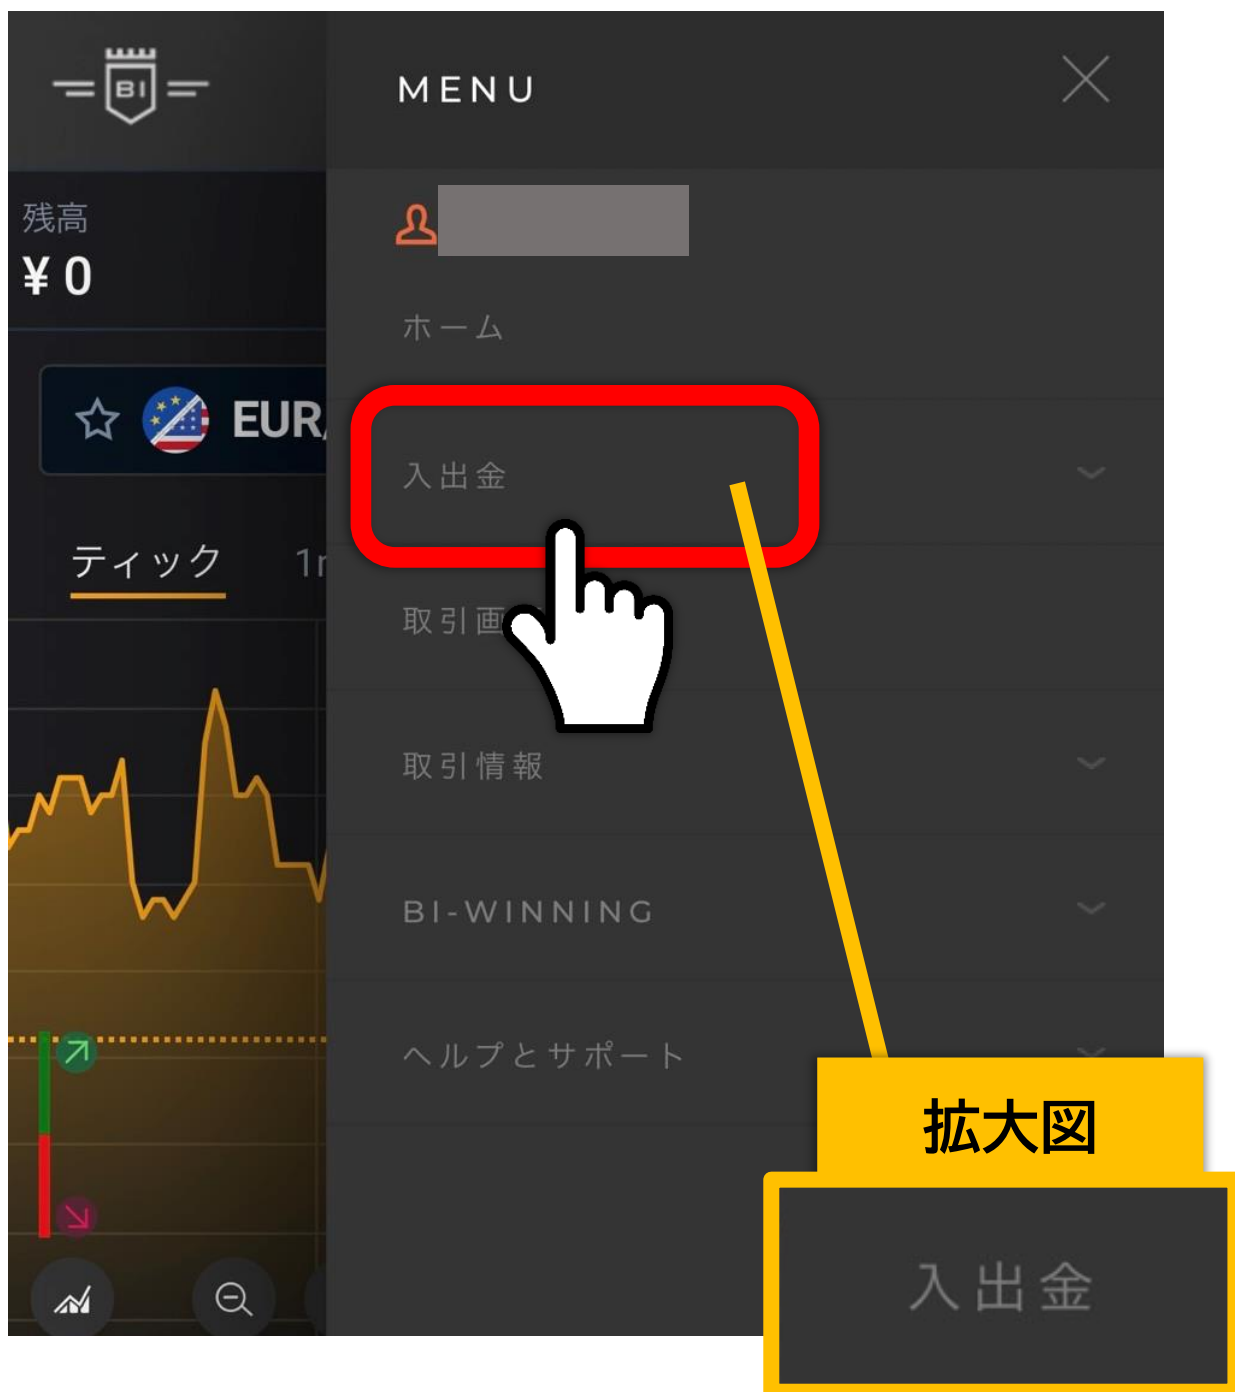

「入出金」をタップする