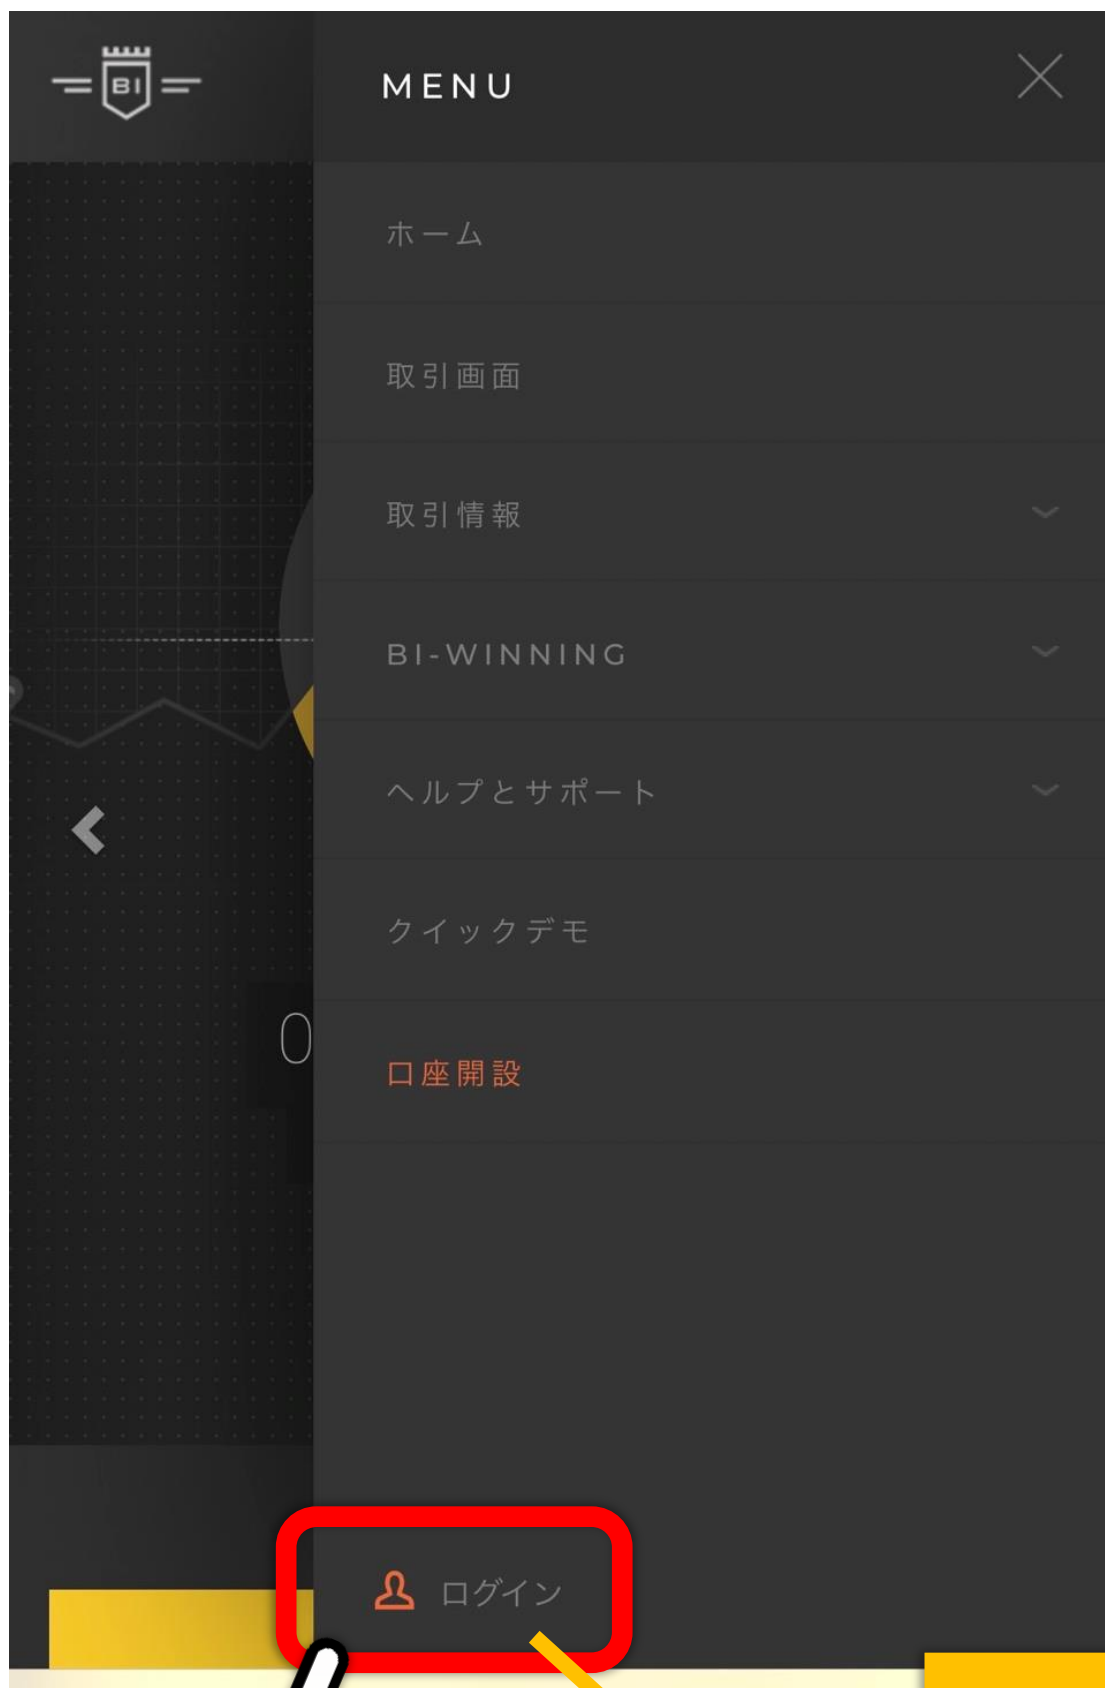

# bi-winning ログイン方法

bi-winning にアクセスし「≡」をタップ

# 「ログイン」をタップ

拡大図