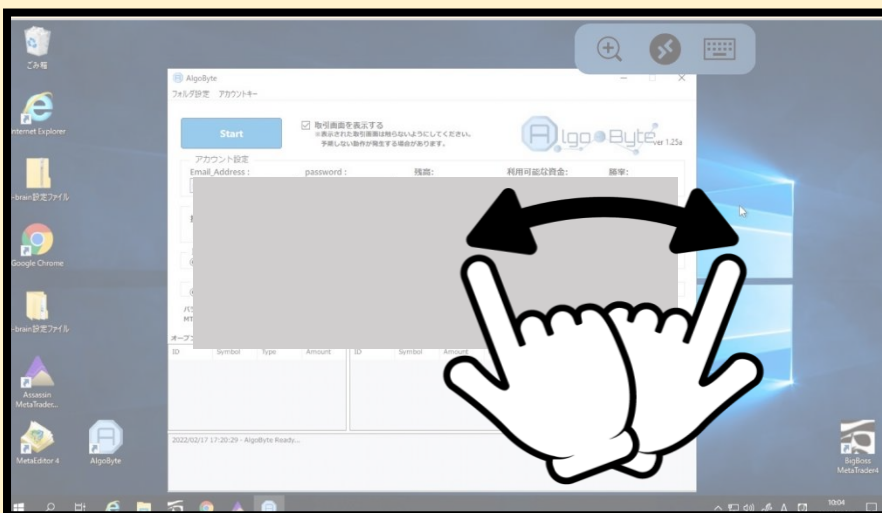

AlgoByte のオフ

VPS に接続して画面にあるカーソルを
スライドしてカーソルをスタートボタンまで持ってくる

カーソルは小さくて見づらいので
画面をスライドして探してみてください

カーソルが画面に表示されていない場合は
画面上の  をタップして

マウスのマークを選択し
マウスに切り替えてください

カーソルが Stop ボタンの上にあることを確認して
画面をタップする

「停止処理」という小窓が合わられるので
「OK」の上にカーソルを合わせて画面をタップする

ボタンが Start にもどり青くなったら
オフの完了です

新しいタブ x +

Google で検索するか、URL を入:

AlgoByte

フォルダ設定 アカウントキー

Start

取引画面を表示する
※表示された取引画面は触らないようにしてください。
予期しない動作が発生する場合があります。

AlgoByte ver 1.25a