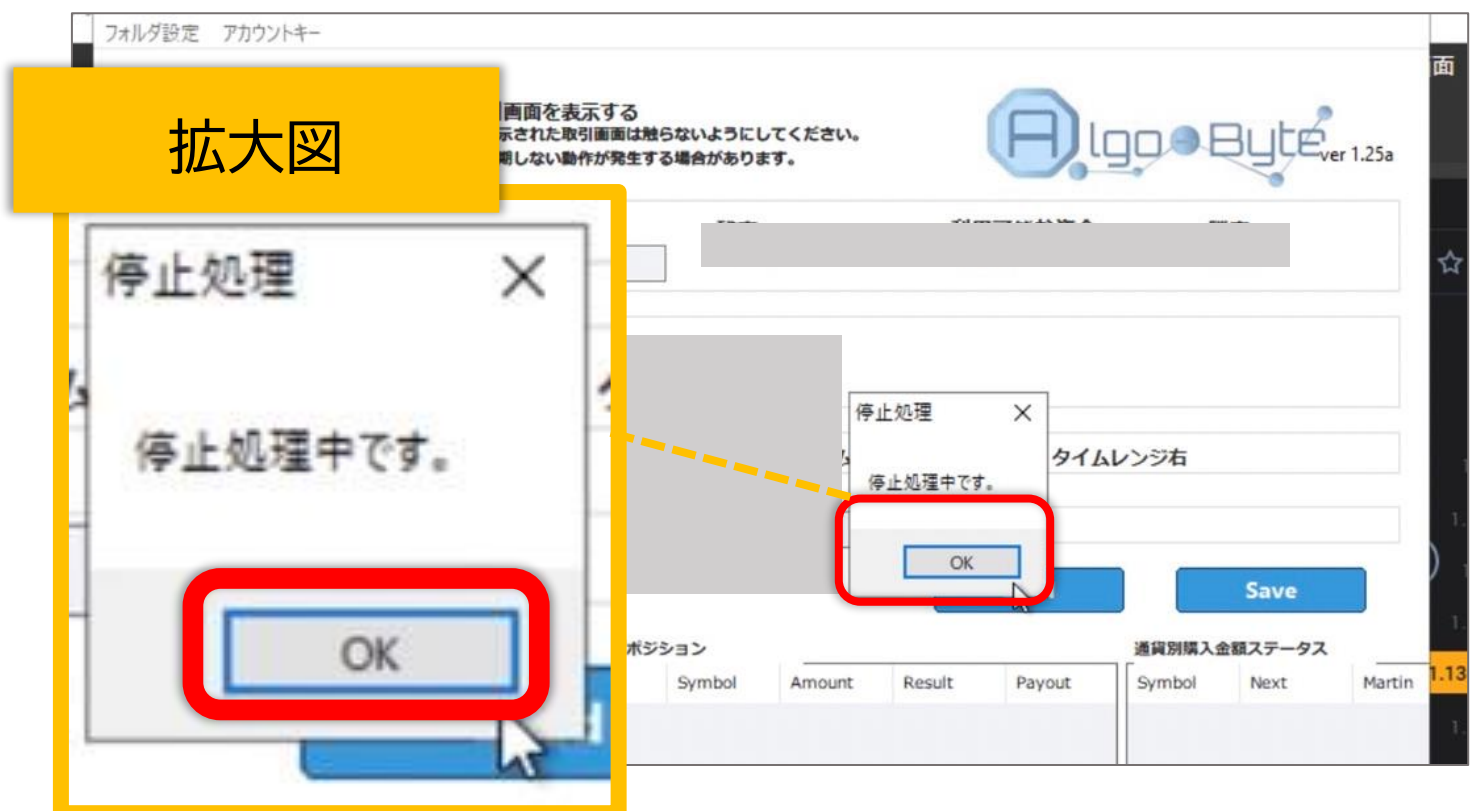

AlgoByte のオフ

VPS に接続して画面にあるカーソルを
スライドしてカーソルをスタートボタンまで持ってくる

カーソルは小さくて見づらいので
画面をスライドして探してみてください

カーソルが画面に表示されていない場合は
画面上の  をタップして

マウスのマークを選択し
マウスに切り替えてください

カーソルが Stop ボタンの上にあることを確認して
画面をタップする

「停止処理」という小窓が合わられるので
「OK」の上にカーソルを合わせて画面をタップする

ボタンが Start にもどり青くなったら
オフの完了です

新しいタブ x +

Google で検索するか、URL を入:

AlgoByte

フォルダ設定 アカウントキー

Start

取引画面を表示する
※表示された取引画面は触らないようにしてください。
予期しない動作が発生する場合があります。

AlgoByte ver 1.25a