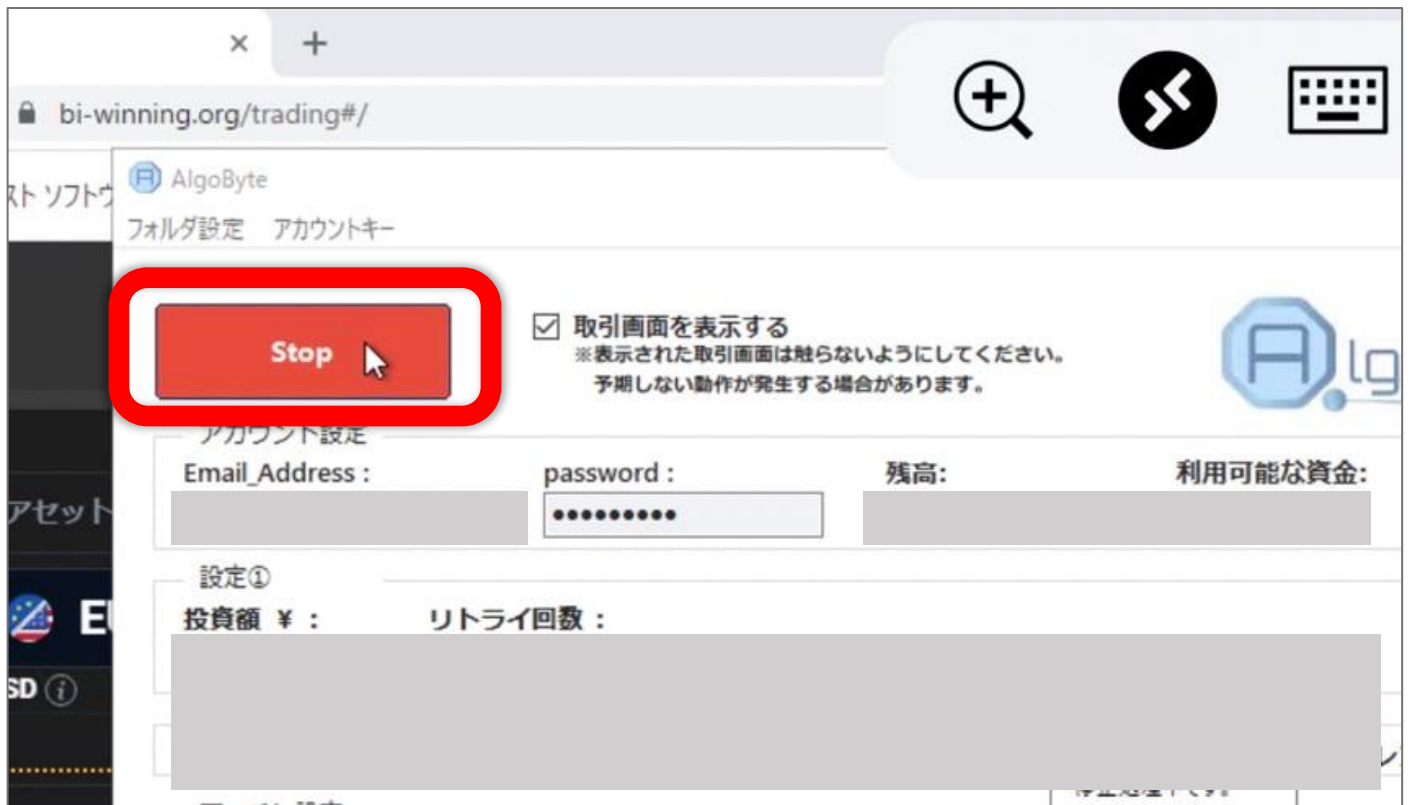

AlgoByte のオフ

VPS に接続して画面にあるカーソルを
スライドしてカーソルをスタートボタンまで持ってくる

カーソルは小さくて見づらいので
画面をスライドして探してみてください

カーソルが画面に表示されていない場合は
画面上の  をタップして

マウスのマークを選択し
マウスに切り替えてください

カーソルが Stop ボタンの上にあることを確認して
画面をタップする

「停止処理」という小窓が合わられるので
「OK」の上にカーソルを合わせて画面をタップする

ボタンが Start にもどり青くなったら
オフの完了です

新しいタブ x +

Google で検索するか、URL を入:

AlgoByte

フォルダ設定 アカウントキー

Start

取引画面を表示する
※表示された取引画面は触らないようにしてください。
予期しない動作が発生する場合があります。

AlgoByte ver 1.25a