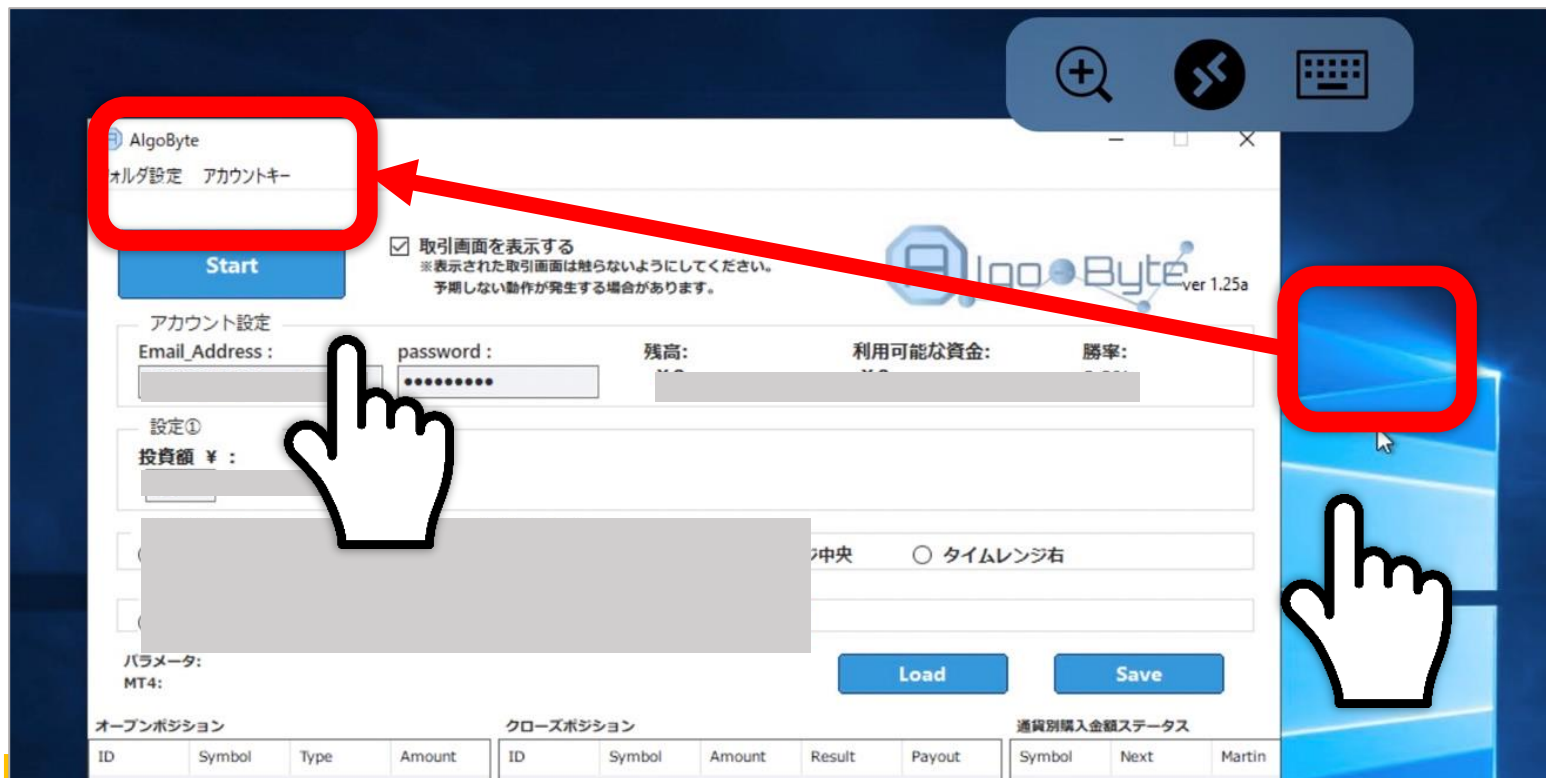

bi-brain のオン

注意事項

MetaTrader4、Algobyte
Chrome は、×で閉じたり、
消したりしないようご注意ください。

VPS で自動売買をオンにしている最中に
別の端末(パソコンやスマートフォンやタブレット)で
bi-winning に同一口座にログインすると
自動取引が止まりますので
利益の確認は自動売買をオフにしてから行うか
VPS上のChromeで行ってください。

VPS に接続して画面にあるカーソルを
スライドしてカーソルをスタートボタンまで持ってくる

カーソルは小さくて見づらいので
画面をスライドして探してみてください

カーソルが画面に表示されていない場合は
画面上の  をタップして

マウスのマークを選択し
マウスに切り替えてください

カーソルが Start ボタンの上にあることを確認して
画面をタップする

AlgoByte

フォルダ設定 アカウントキー

Start

取引画面を表示する
※表示された取引画面は触らないよう
予期しない動作が発生する場合があります