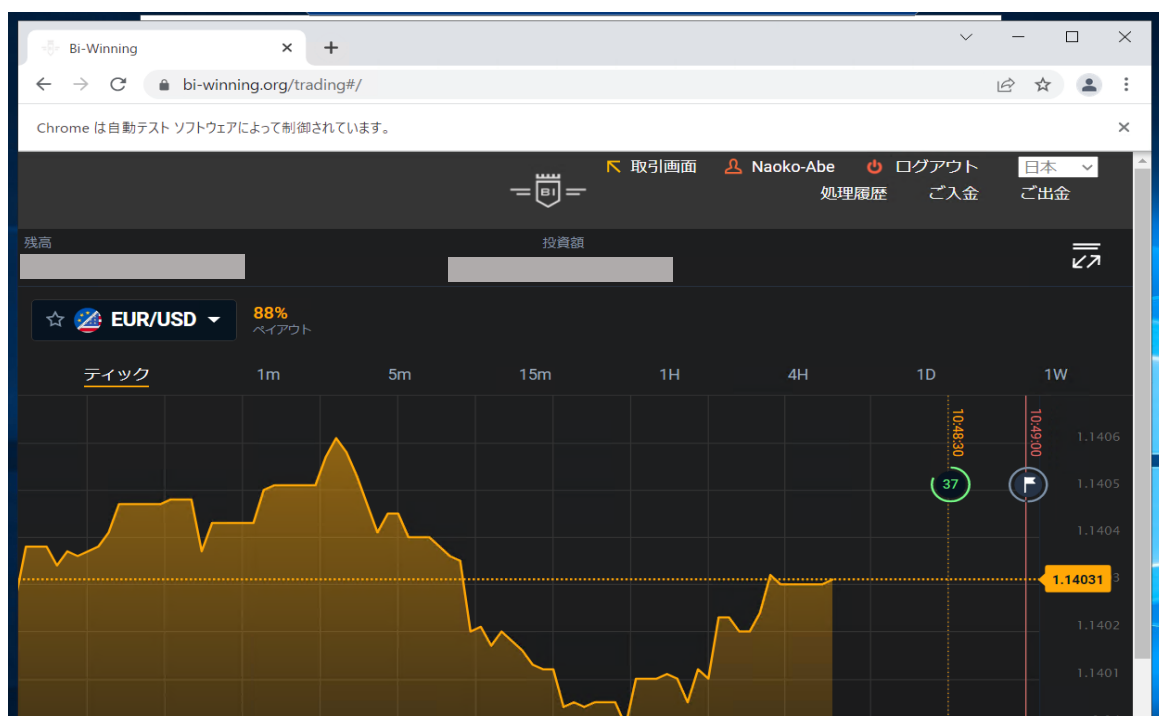

カーソルは小さくて見づらいので
画面をスライドして探してみてください

カーソルが画面に表示されていない場合は
画面上の  をタップして

マウスのマークを選択し
マウスに切り替えてください

カーソルが Start ボタンの上にあることを確認して
画面をタップする

AlgoByte

フォルダ設定 アカウントキー

Start

取引画面を表示する
※表示された取引画面は触らないよう
予期しない動作が発生する場合があります

アカウント設定

Email_Address : password :

設定①

投資額 ¥ : リトライ回数 :

取引期間設定 タイムレンジ

パラメータ:

同様にカーソルを OK の位置にスライドして 画面をタップし「OK」を押す

このような画面がでて、このあと数分すると Chrome が自動で起動されるためこのまま何も触らず待機してください。

Chrome が立ち上がったら
このような画面に切り替わり
稼働が自動で開始されます。

注意事項

MetaTrader4、Algobyte
Chrome は、×で閉じたり、
消したりしないようご注意ください。

VPS で自動売買をオンにしている最中に
別の端末(パソコンやスマートフォンやタブレット)で
bi-winning に同一口座にログインすると
自動取引が止まりますので
利益の確認は自動売買をオフにしてから行うか
VPS上のChromeで行ってください。