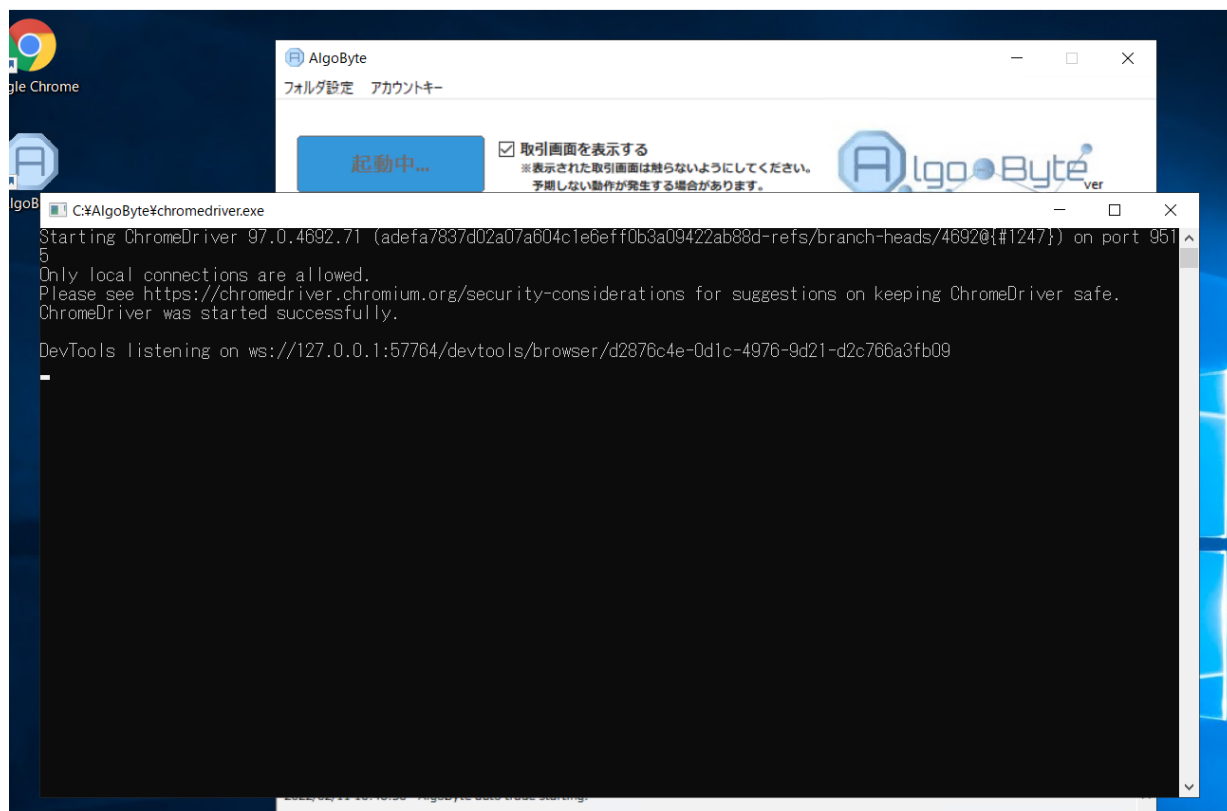

アカウント設定

Email_Address : password :

設定①

投資額 ¥ : リトライ回数 :

取引期間設定 タイムレンジ

パラメータ:

同様にカーソルを OK の位置にスライドして 画面をタップし「OK」を押す

このような画面がでて、このあと数分すると Chrome が自動で起動されるためこのまま何も触らず待機してください。