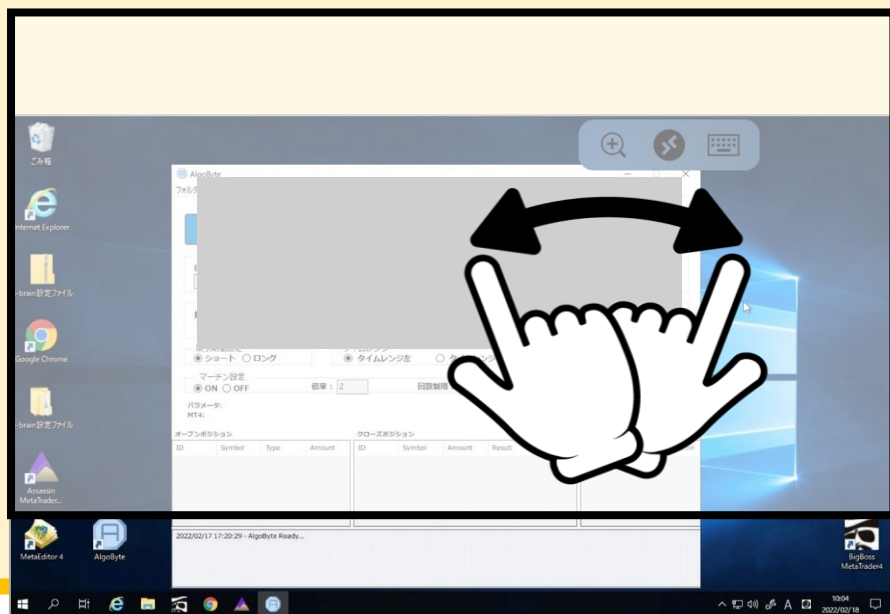

bi-brain のオン

注意事項

MetaTrader4、Algobyte
Chrome は、×で閉じたり、
消したりしないようご注意ください。

VPS で自動売買をオンにしている最中に
別の端末(パソコンやスマートフォンやタブレット)で
bi-winning に同一口座にログインすると
自動取引が止まりますので
利益の確認は自動売買をオフにしてから行うか
VPS上のChromeで行ってください。

VPS に接続して画面にあるカーソルを
スライドしてカーソルをスタートボタンまで持ってくる

カーソルは小さくて見づらいので
画面をスライドして探してみてください

カーソルが画面に表示されていない場合は
画面上の  をタップして

マウスのマークを選択し
マウスに切り替えてください

カーソルが Start ボタンの上にあることを確認して
画面をタップする

AlgoByte

フォルダ設定 アカウントキー

Start

取引画面を表示する
※表示された取引画面は触らないよう
予期しない動作が発生する場合があります