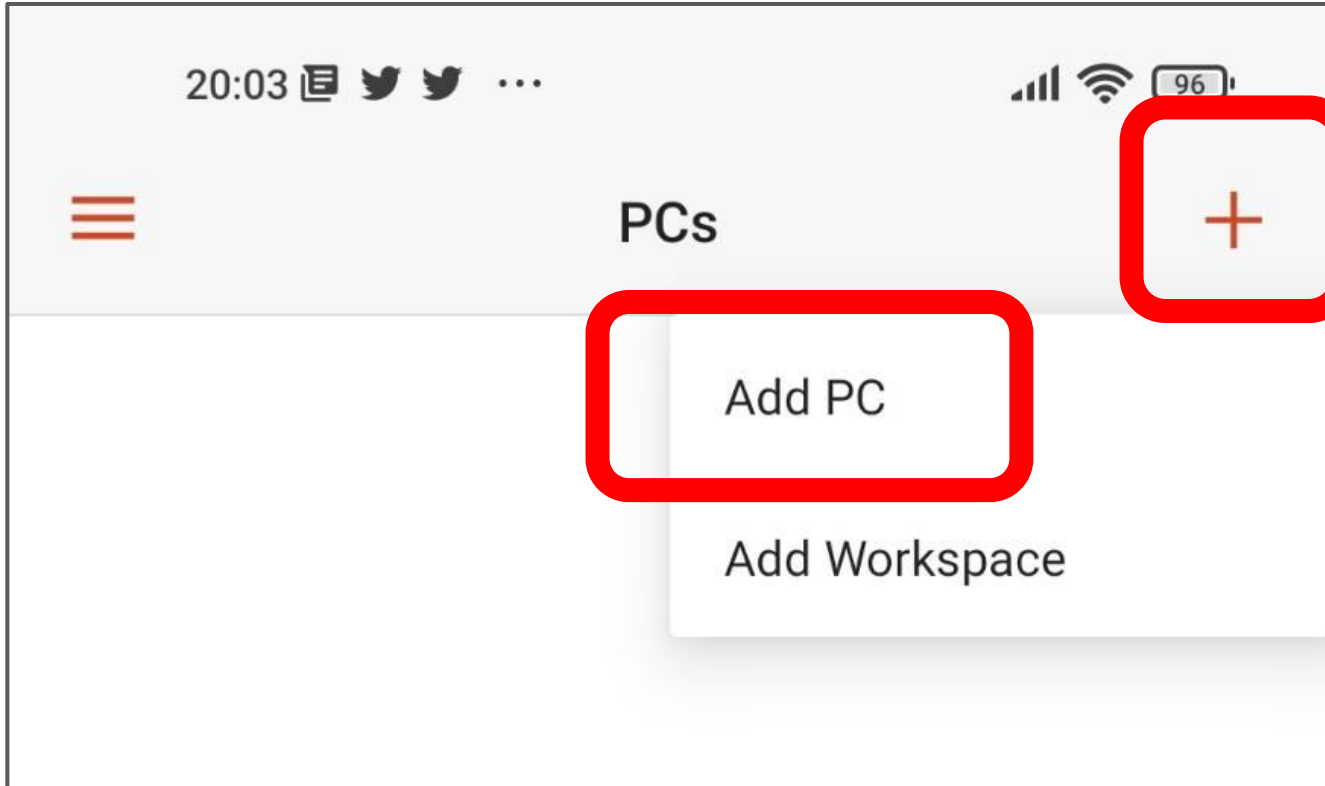

FXVM

**RDCClientアプリ接続方法
Android用マニュアル**

RDClientアプリをタップする

右上の+をタップしてAddPCをタップする

ADD MANUALLYをタップする

PC Detection

Choose one of these PCs. If you don't see or recognize the PC you want, add one manually.

DESKTOP-D9U0ATM

 Scan again

CANCEL

ADD MANUALLY

USER ACCOUNT の **Ask when required** をタップする

20:03 [通知] [Twitter] [Twitter] ... [信号] [Wi-Fi] [96]

✕ Add PC SAVE

PC NAME
Host name or IP address ✕

USER ACCOUNT
Ask when required ▼