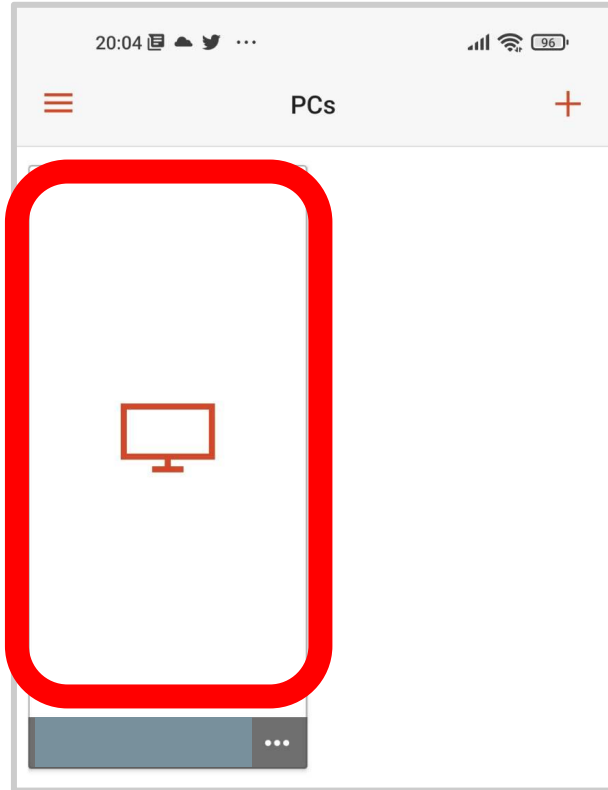

× Add PC **SAVE**

PC NAME

[入力欄] **×**

USER ACCOUNT

[入力欄] ▼

以下の  部分をタップする

これで接続完了です！