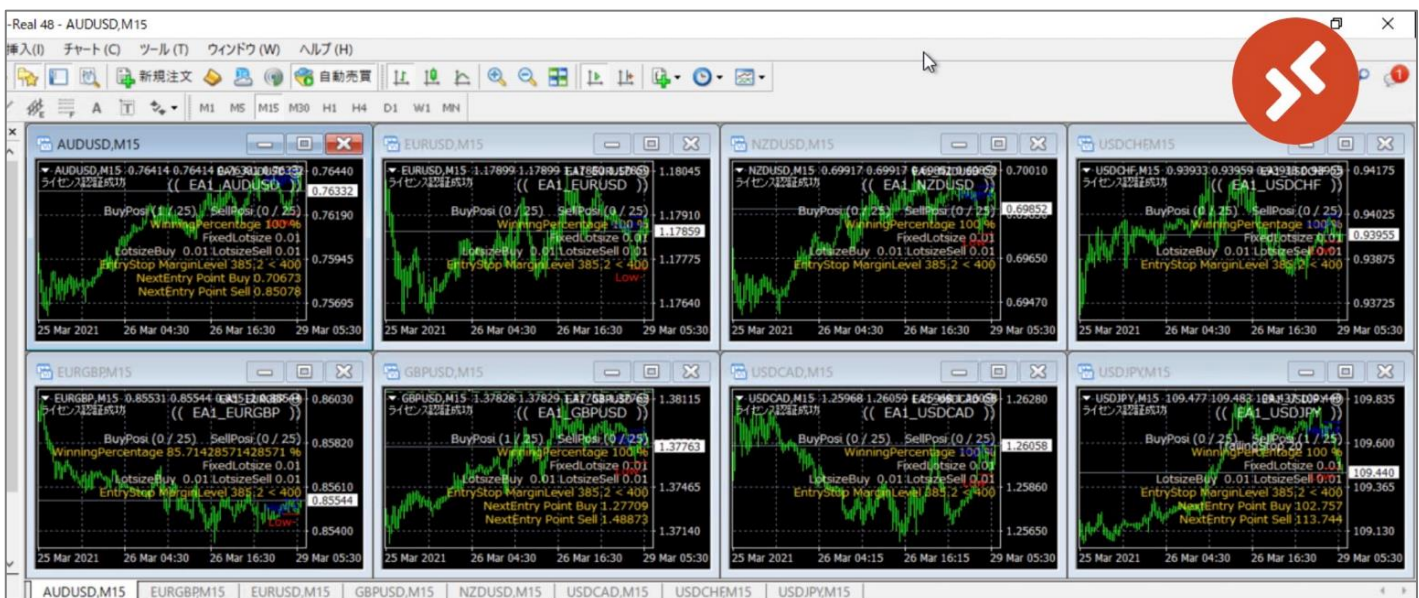

チャートの配列が崩れた場合

ウィンドウの整列メニューを選択すると

チャートの配列が修正されます。

ウィンドウの整列メニューを押しても チャートが修正されない、または 正しい表示に戻らない場合

最小化されているチャートを見つけ

□ 部分を選択しチャートを大きくする

チャート右上の □ を選択する

隠れていたチャートが出てきたら、
再びウィンドウの整列メニューを選択すると
チャートの配列が修正されます。