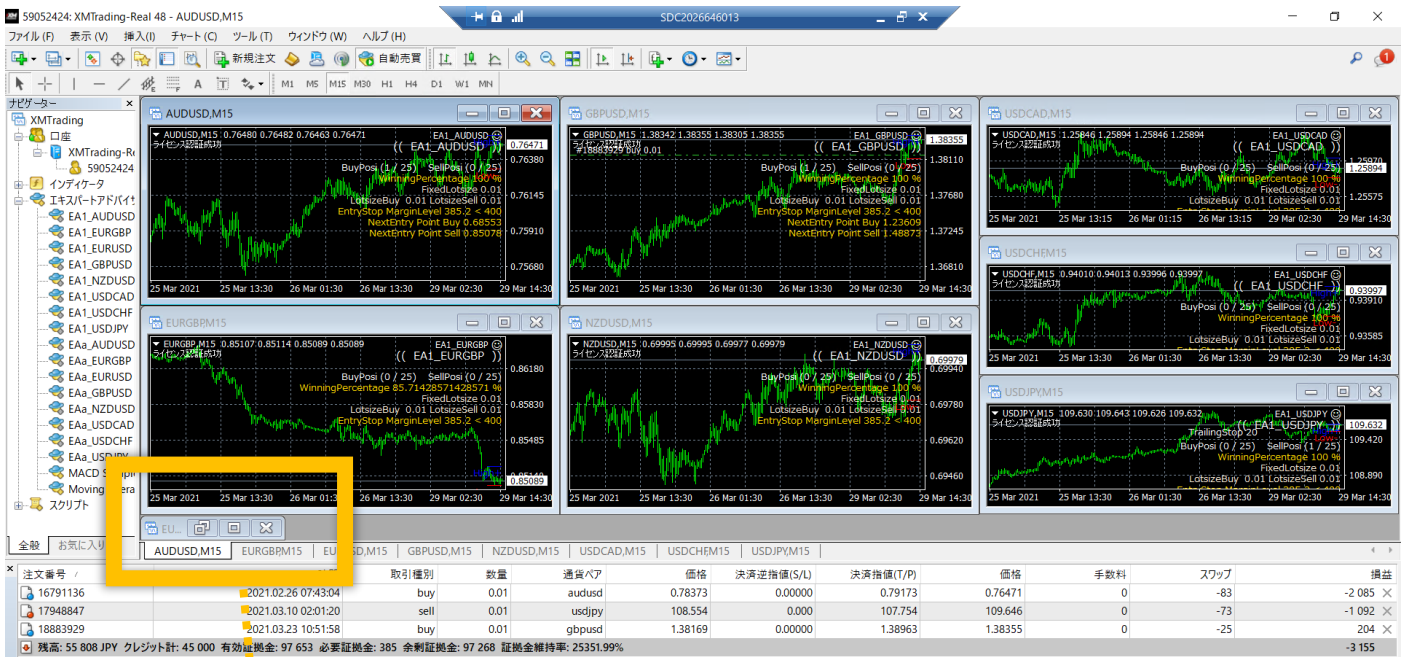

チャートの配列が崩れた場合

ウィンドウの整列メニューを選択すると

チャートの配列が修正されます。

ウィンドウの整列メニューを押しても チャートが修正されない、または 正しい表示に戻らない場合

最小化されているチャートを見つけ

□ 部分を選択しチャートを大きくする

チャート右上の □ を選択する

隠れていたチャートが出てきたら、
再びウィンドウの整列メニューを選択すると
チャートの配列が修正されます。