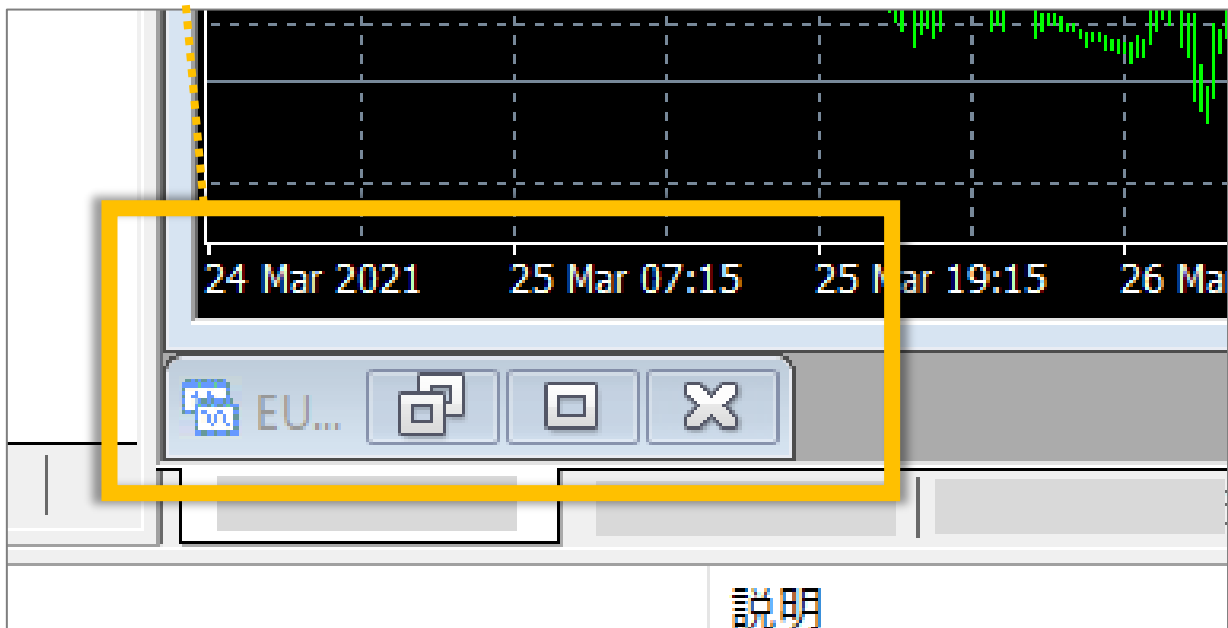

チャートの配列が崩れた場合

ウィンドウの整列メニューを選択すると

チャートの配列が修正されます。

ウィンドウの整列メニューを押しても チャートが修正されない、または 正しい表示に戻らない場合

最小化されているチャートを見つけ

□ 部分を選択しチャートを大きくする

チャート右上の □ を選択する

隠れていたチャートが出てきたら、
再びウィンドウの整列メニューを選択すると
チャートの配列が修正されます。