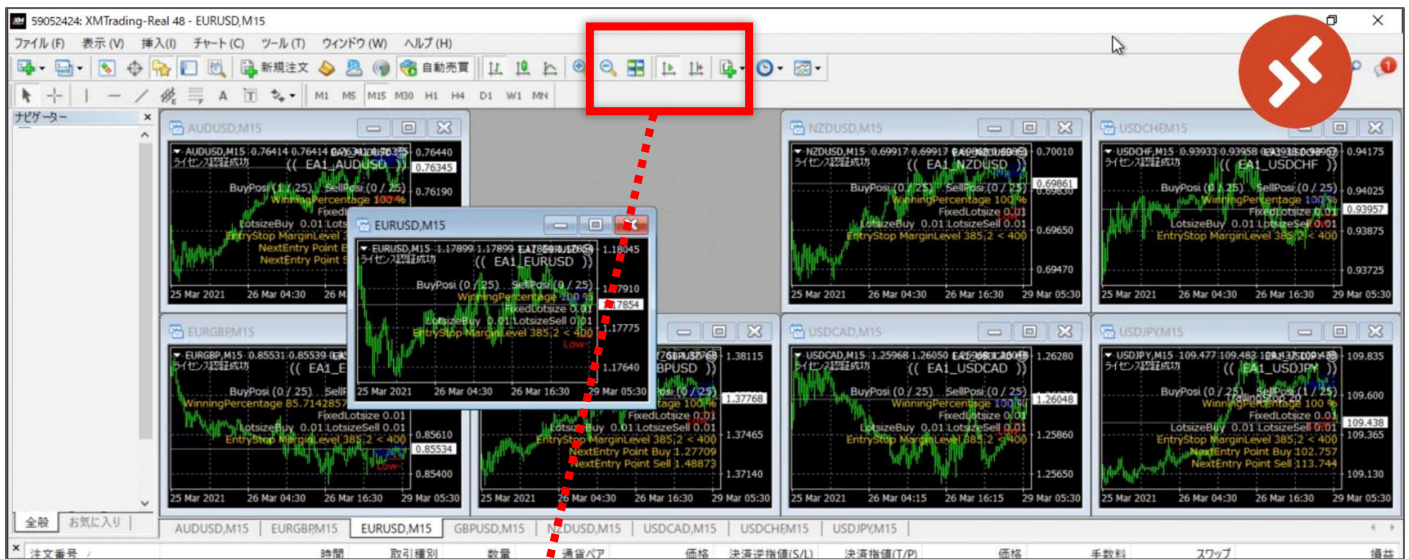

チャートの配列が崩れた場合

ウィンドウの整列メニューを選択すると

チャートの配列が修正されます。

ウィンドウの整列メニューを押しても チャートが修正されない、または 正しい表示に戻らない場合

最小化されているチャートを見つけ

□ 部分を選択しチャートを大きくする

チャート右上の □ を選択する

隠れていたチャートが出てきたら、
再びウィンドウの整列メニューを選択すると
チャートの配列が修正されます。