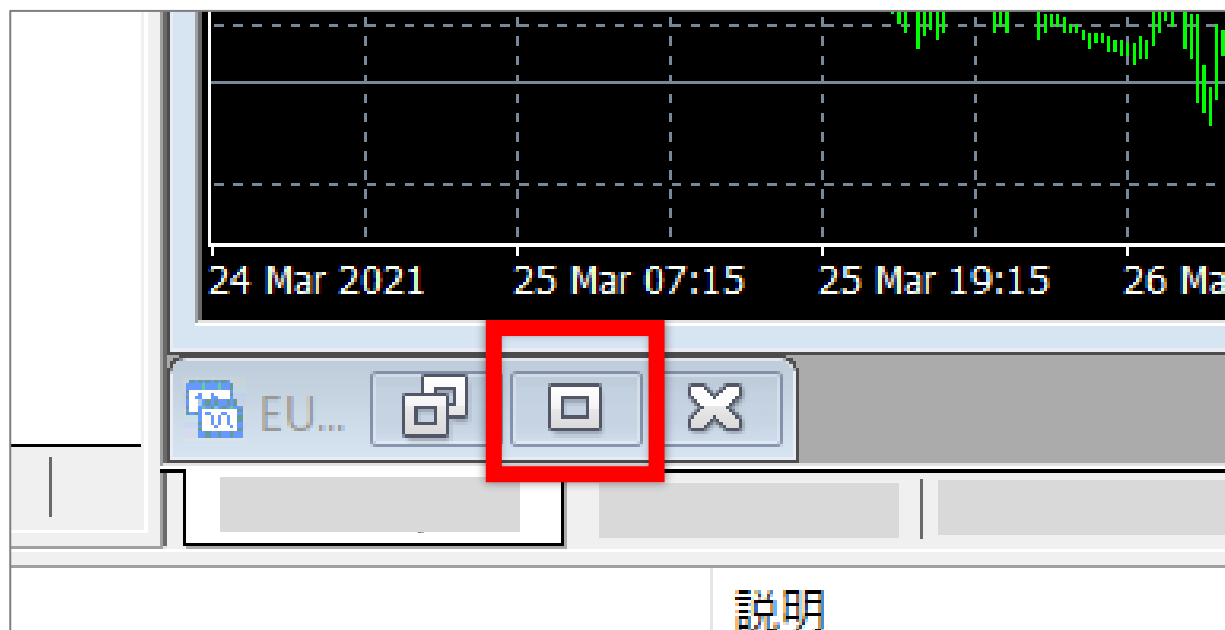

チャートの配列が崩れた場合

ウィンドウの整列メニューを選択すると

チャートの配列が修正されます。

ウィンドウの整列メニューを押しても チャートが修正されない、または 正しい表示に戻らない場合

最小化されているチャートを見つけ

□ 部分を選択しチャートを大きくする

チャート右上の □ を選択する

隠れていたチャートが出てきたら、
再びウィンドウの整列メニューを選択すると
チャートの配列が修正されます。