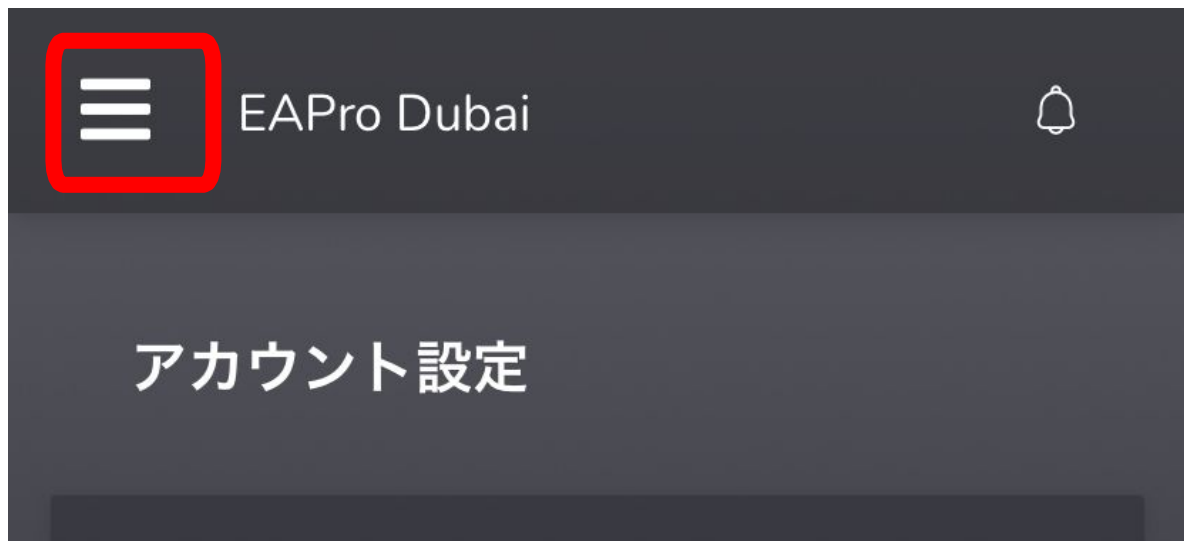

左上の「≡」をタップしホームをタップ