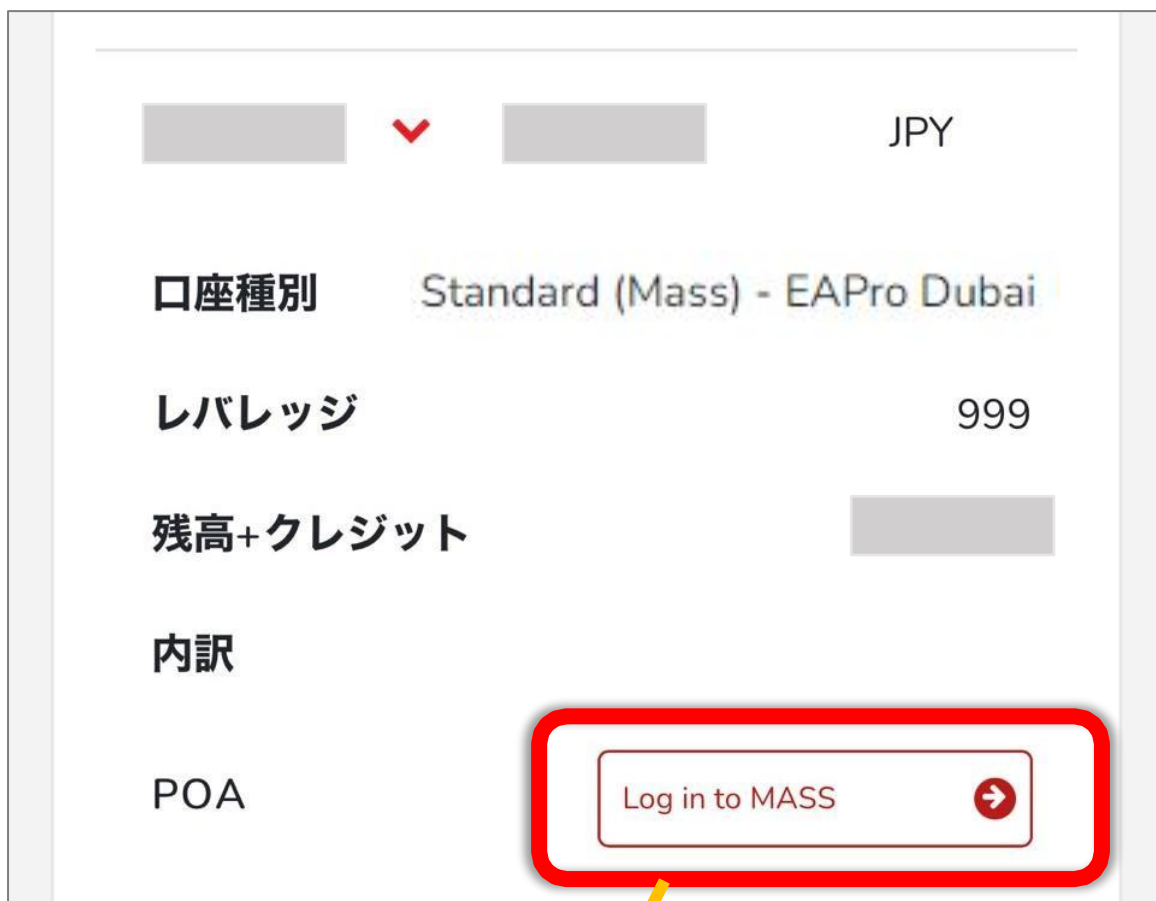

「Log in to MASS」をタップ

拡大図

Log in to MASS