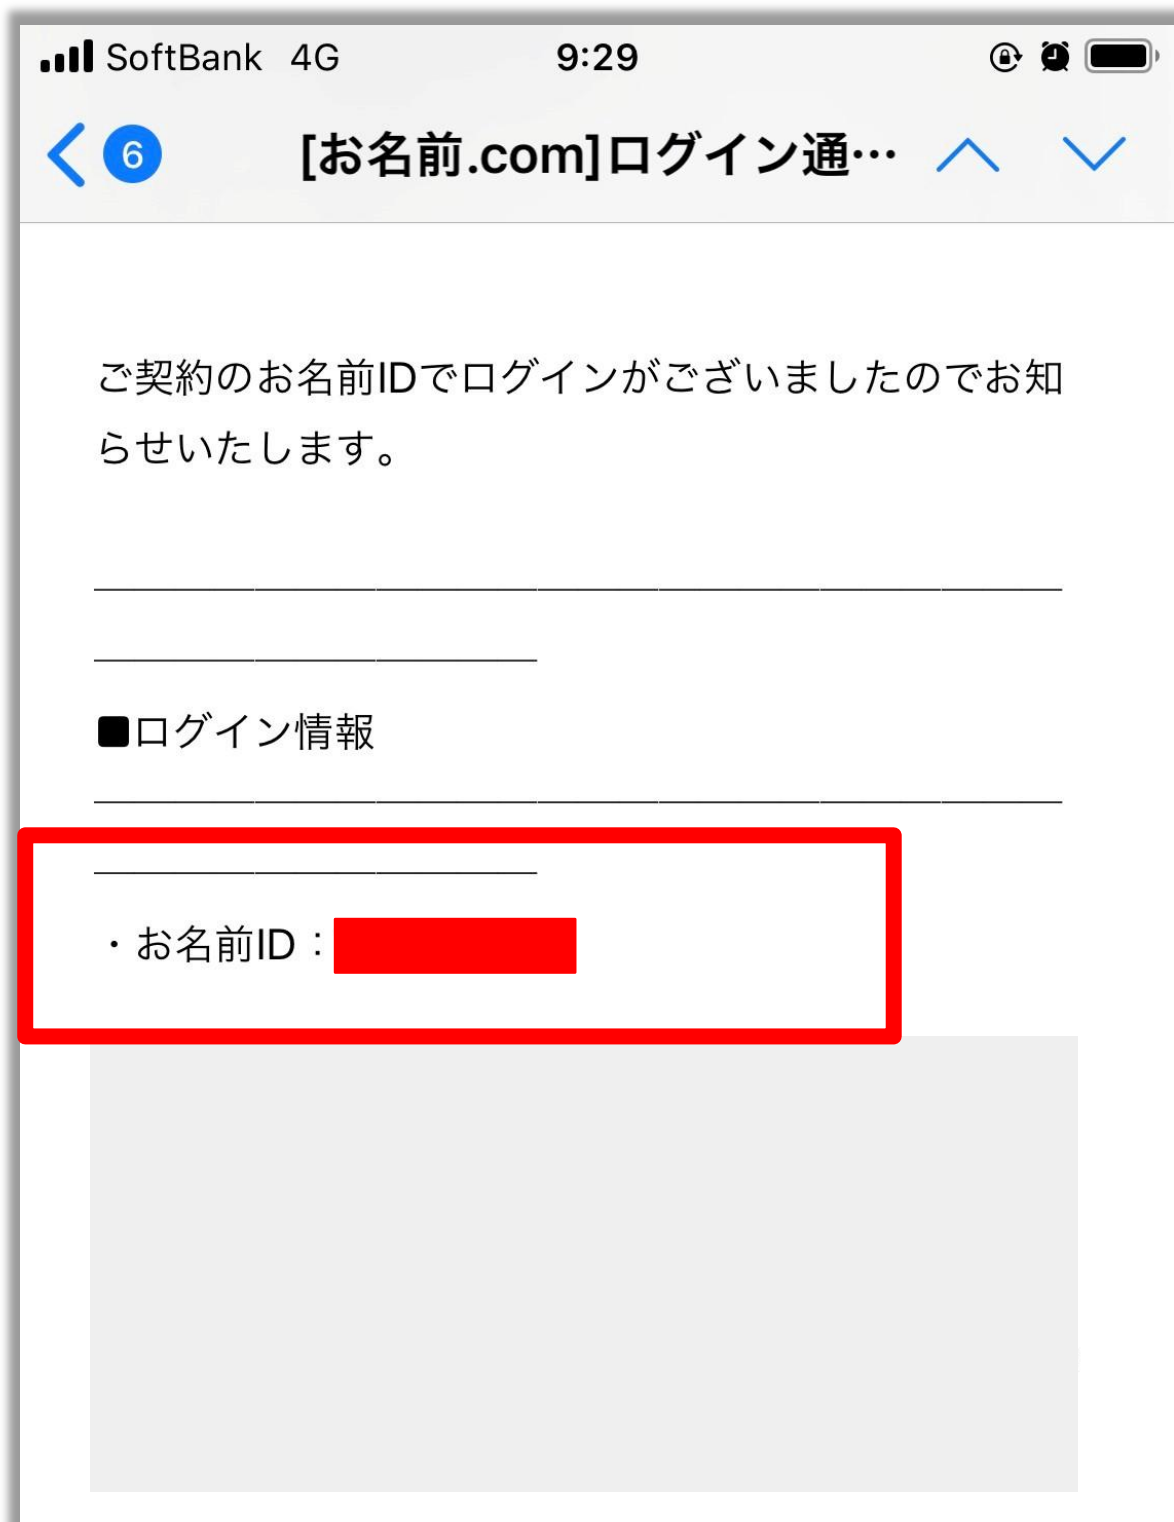

# お名前IDとパスワード の確認方法

# お名前IDは 登録完了後の「ログイン通知」 というメールに記載されています