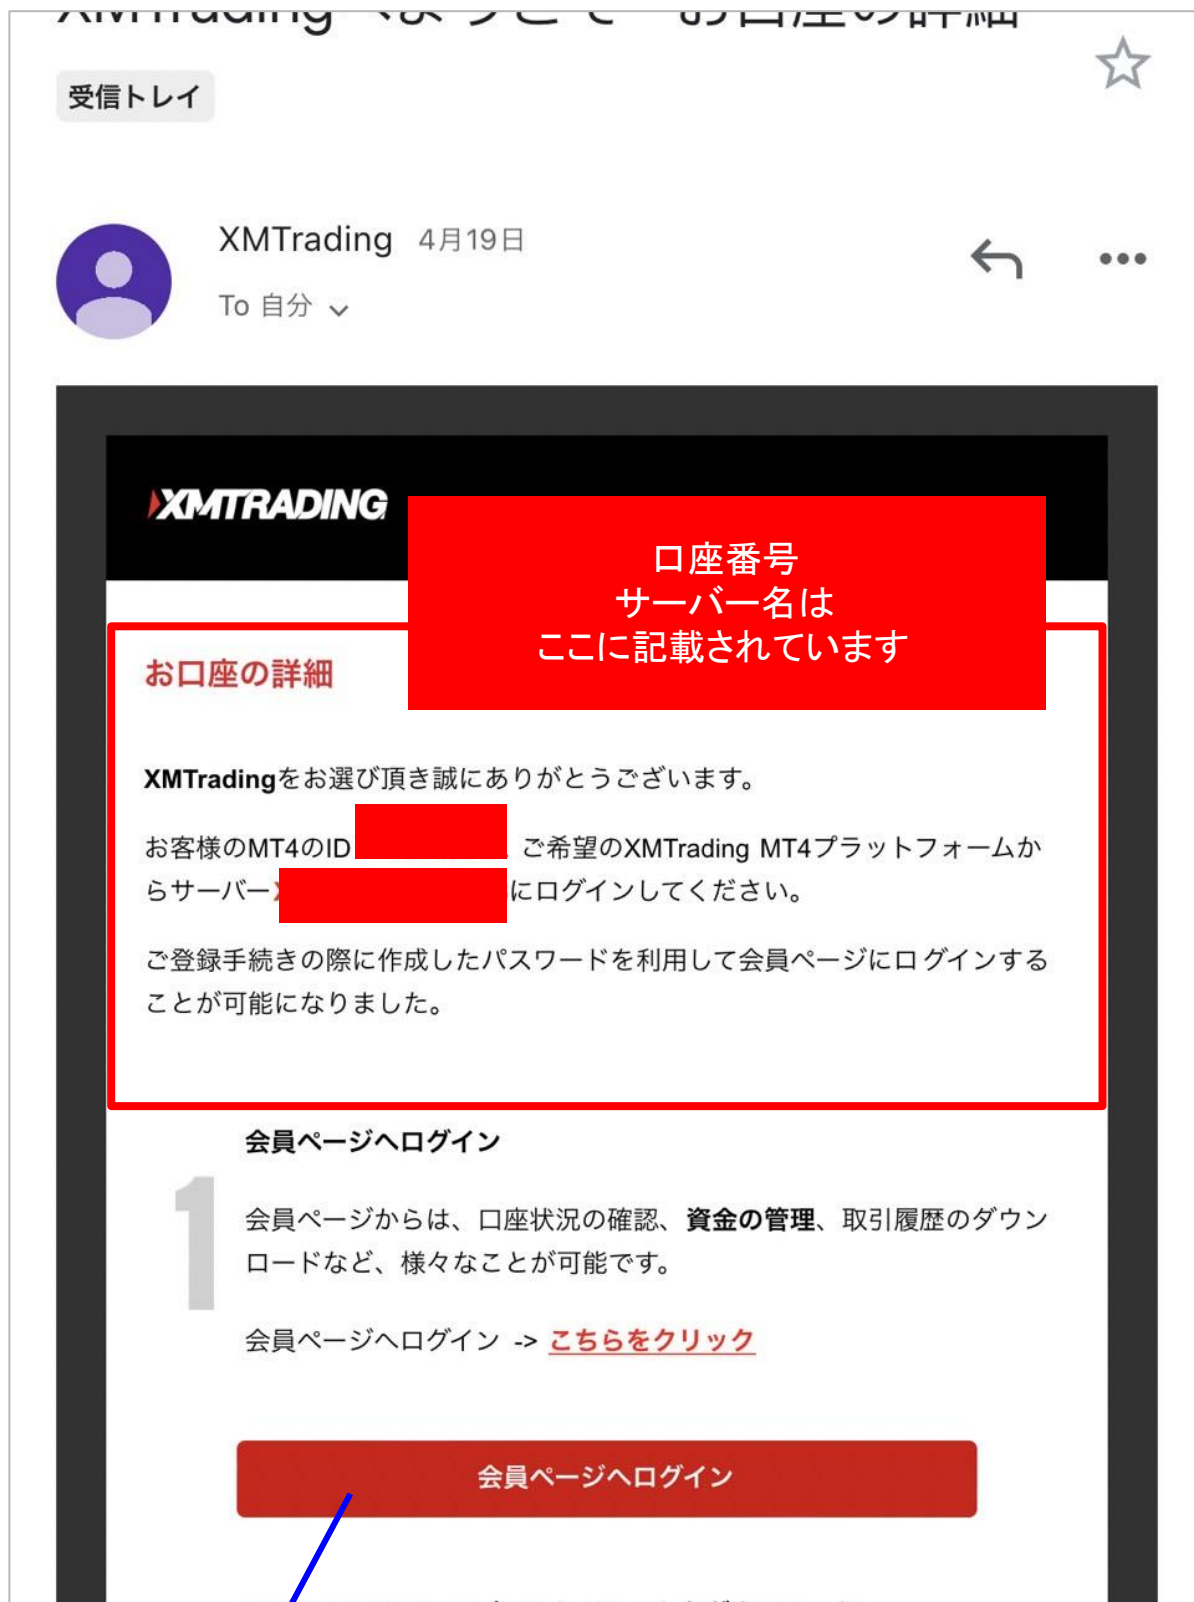

口座完了後、口座番号・サーバー名が 記載されたメールがとどきます

「会員ページへログイン」をタップするとXMの管理画面へログインすることができます。パスワードは口座登録のときにご自身で決めたパスワードになります。