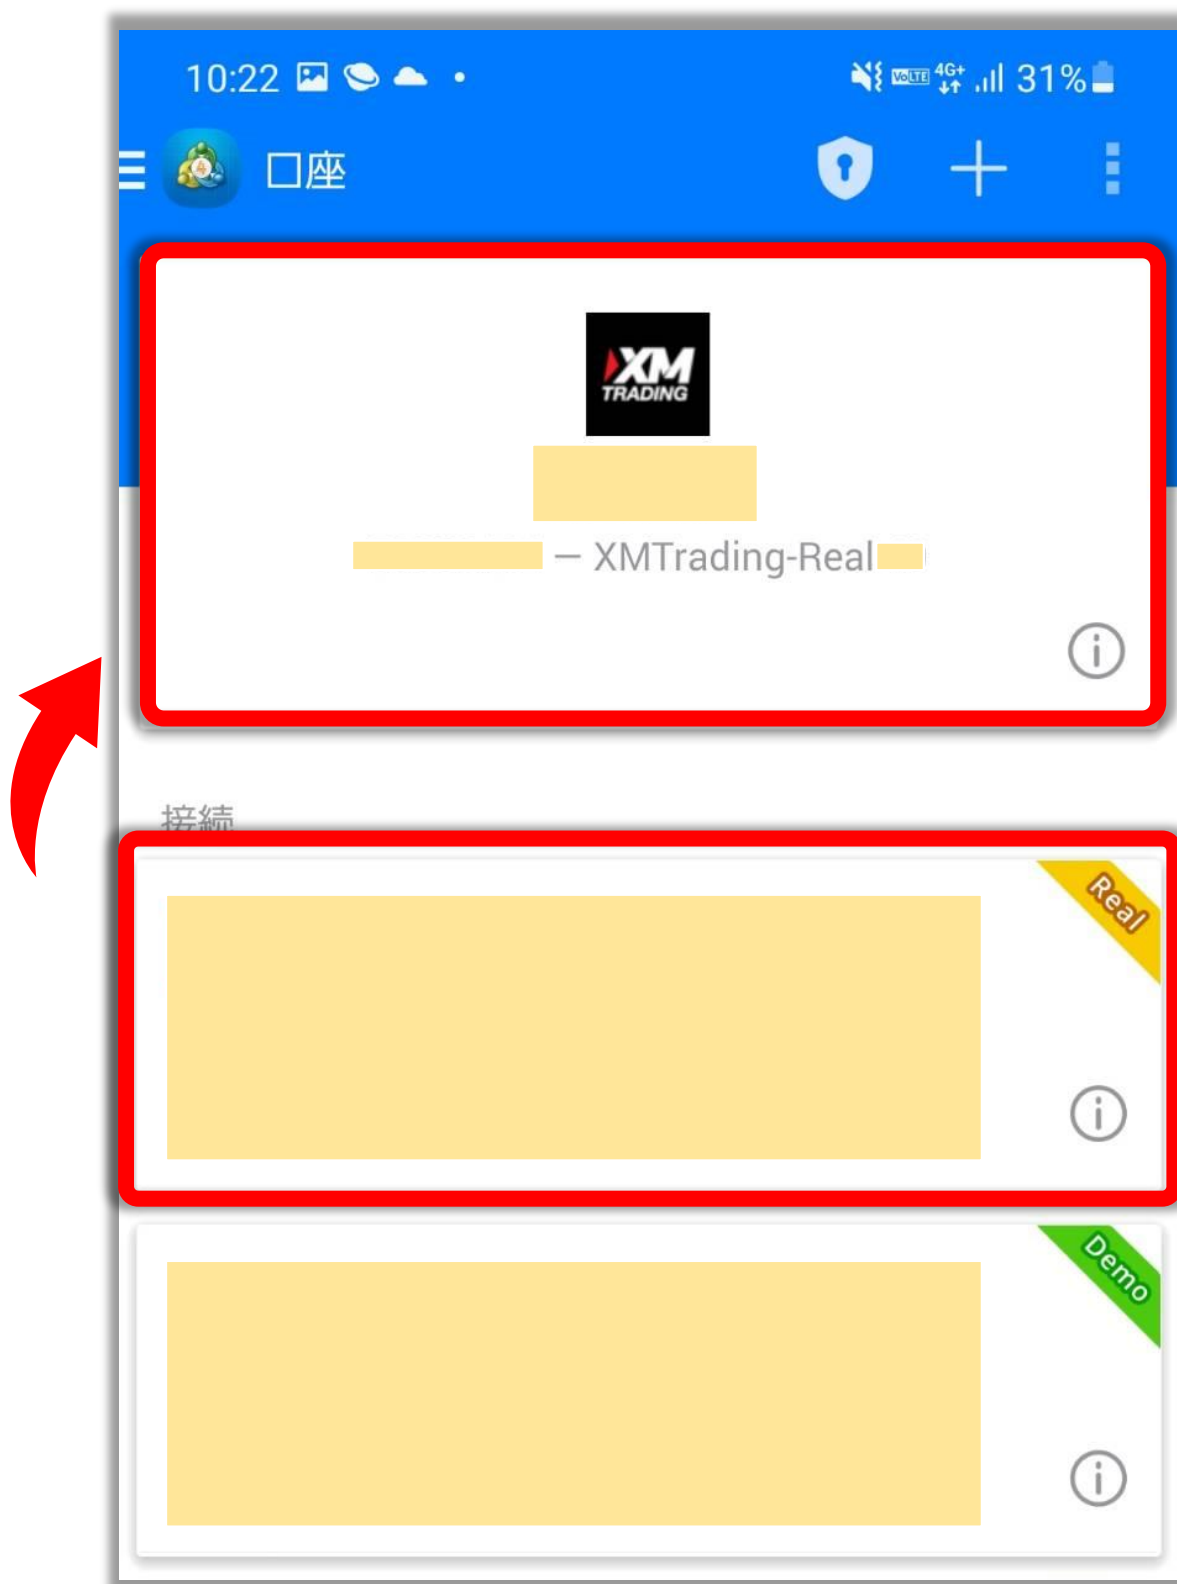

ログイン・パスワードを入力して
ログインをタップ！

10:22 10:22 4G+ 31%

< 口座にログイン ログイン

XM TRADING

ログイン 口座番号

パスワード パスワード

パスワードを保存

ログイン

これでログイン完了です😊

一度ログイン操作を行った
口座情報は下に表示されます

確認したい口座番号をタップすると
切り替わります。

現在どの口座にログインしているかは、口座管理画面から確認しましょう。