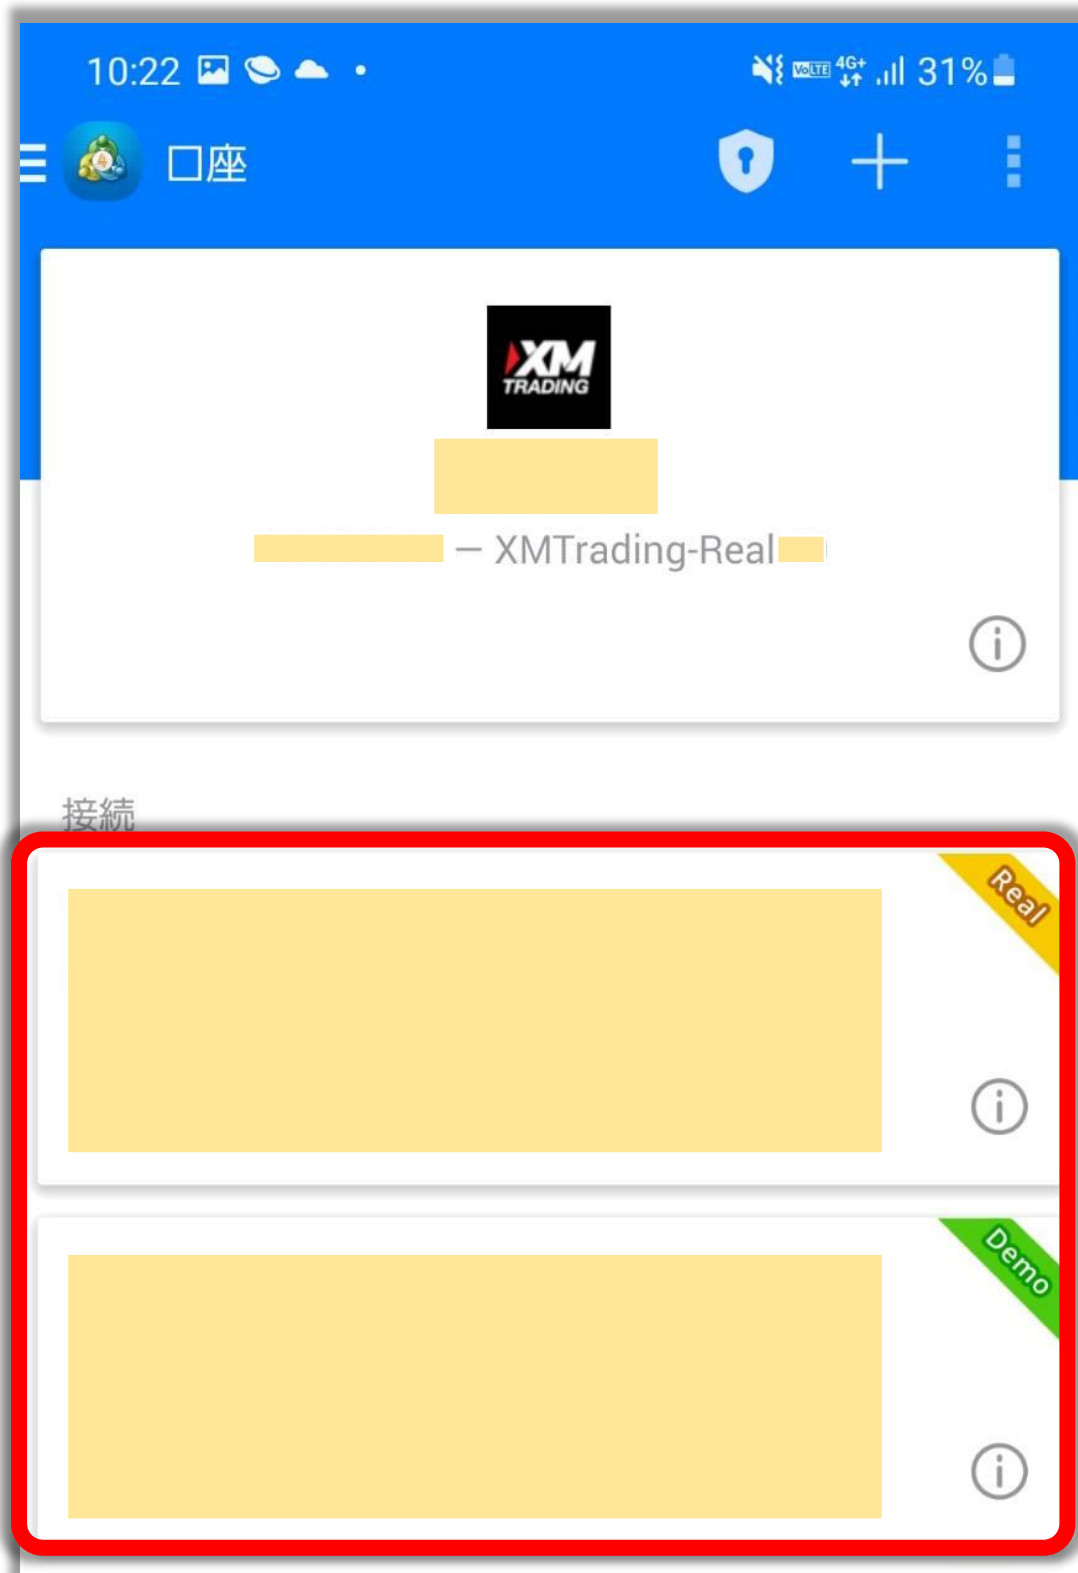

ログイン・パスワードを入力して
ログインをタップ！

10:22 10:22 4G+ 31%

< 口座にログイン ログイン

XM TRADING

ログイン 口座番号

パスワード パスワード

パスワードを保存

ログイン

これでログイン完了です😊

一度ログイン操作を行った
口座情報は下に表示されます

確認したい口座番号をタップすると
切り替わります。

現在どの口座にログインしているかは、口座管理画面から確認しましょう。